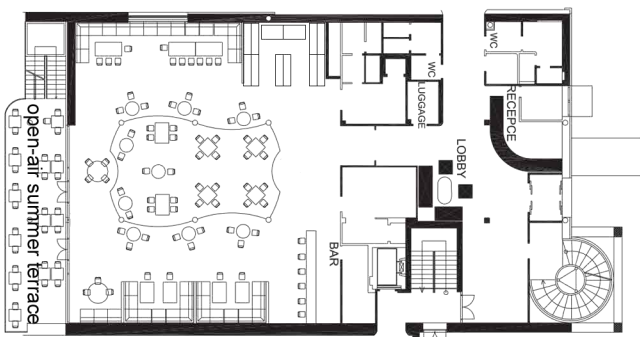

## Restaurant

Název Name	Recepce Reception	Divadlo Theatre	Škola School	Banquet Banquet	Bluk Block	Tvar T T-Shape	Tvar U U-Shape	Rozměry Dimensions	Výška Height	Dveře Door	Denní světlo Daylight	Poloha Location	Zdiel/Chair 50x60/70cm 50x60/70cm
Restaurant Restaurant								17,6x14,0m	2,8m			1. patro 1st floor	47x 50cm 80x140cm ø 80cm

Standard  
set-up

Theatre  
140

T-shape  
26

T-shape  
26

Catering  
150

U-shape  
38