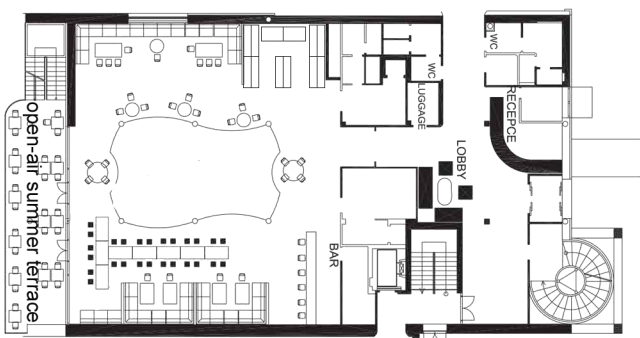

## Restaurant

Název Name	Recepce Reception	Divadlo Theatre	Škola School	Banquet Banquet	Bluk Block	Tvar T T-Shape	Tvar U U-Shape	Rozměry Dimensions	Výška Height	Dveře Door	Denní světlo Daylight	Poloha Location	Zdiel/Chair 50x60/70cm 50x60/70cm
Restaurant Restaurant								17,6x14,0m	2,8m			1. patro 1st floor	47x 50cm 80x140cm ø 80cm

Standard  
set-up

Theatre  
140

T-shape  
26

T-shape  
26

Catering  
150

U-shape  
38