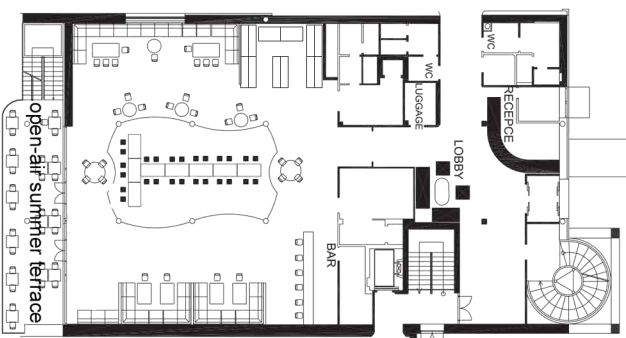

## Restaurant

Název Name	Recepce Reception	Divadlo Theatre	Škola School	Banquet Banquet	Bluk Block	Tvar T T-Shape	Tvar U U-Shape	Rozměry Dimensions	Výška Height	Dveře Door	Denní světlo Daylight	Poloha Location	Zdiel/Chair 50x60/70cm 50x60/70cm
Restaurant Restaurant								17,6x14,0m	2,8m			1. patro 1st floor	47x 50cm 80x140cm ø 80cm

Standard  
set-up

Theatre  
140

T-shape  
26

T-shape  
26

Catering  
150

U-shape  
38