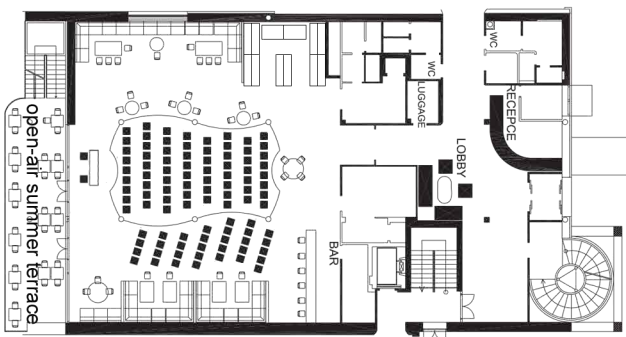

## Restaurant

Název Name	Recepce Reception	Divadlo Theatre	Škola School	Banquet Banquet	Bluk Block	Tvar T T-Shape	Tvar U U-Shape	Rozměry Dimensions	Výška Height	Dveře Door	Denní světlo Daylight	Poloha Location	Zdiel/Chair 50x60/70cm 50x60/70cm
Restaurant Restaurant								17,6x14,0m	2,8m			1. patro 1st floor	47x 50cm 80x140cm ø 80cm

Standard  
set-up

Theatre  
140

T-shape  
26

T-shape  
26

Catering  
150

U-shape  
38