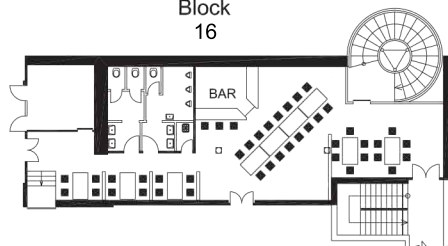

Wineroom

Název Name	Standard set-up	Divadlo Theatre	Škola School	Banquet Banquet	Blok Block	Tvar T T-Shape	Tvar U U-Shape	Rozměry Dimensions	Výška Height	Dveře Door	Denní světlo Daylight	Poloha Location	Zdiel' Chair Stol' and Table Stol' kul. Round table
Vinárna Wineroom	40	✗	✗	✗	16	✗	✗	cca80m ²	2,6m	1,97x1,2m	ne/ho	Suterén Basement	60x60cm 80x140cm

Standard set-up

Block 16

Cafe

Název Name	Standard set-up	Divadlo Theatre	Škola School	Banquet Banquet	Blok Block	Tvar T T-Shape	Tvar U U-Shape	Rozměry Dimensions	Výška Height	Dveře Door	Denní světlo Daylight	Poloha Location	Zdiel' Chair Stol' and Table Stol' kul. Round table
Kavárna Cafe	45	42	30	44	20	22	✗	cca80m ²	2,7m	1,97x1,4m	ano/yes	2. patro 2 nd floor	60 x 60cm 43x180cm T 8 75cm

Standard set-up

T-Shape 22

Theatre 42

School 30

Exhibition

Block 20