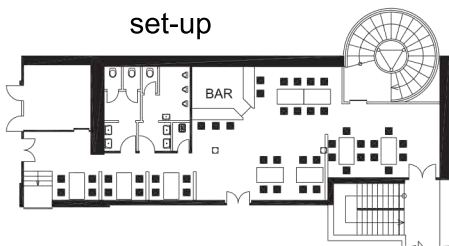

Wineroom

Název Name	Standard set-up	Divadlo Theatre	Škola School	Banquet Banquet	Blok Block	Tvar T T-Shape	Tvar U U-Shape	Rozměry Dimensions	Výška Height	Dveře Door	Denní světlo Daylight	Poloha Location	Zdiel' Chair Stol' and Table Stol' kul. Round table
Vinárna Wineroom	40	✗	✗	✗	16	✗	✗	cca80m ²	2,6m	1,97x1,2m	ne/ho	Suterén Basement	60x60cm 80x140cm

Standard set-up

Block 16

Cafe

Název Name	Standard set-up	Divadlo Theatre	Škola School	Banquet Banquet	Blok Block	Tvar T T-Shape	Tvar U U-Shape	Rozměry Dimensions	Výška Height	Dveře Door	Denní světlo Daylight	Poloha Location	Zdiel' Chair Stol' and Table Stol' kul. Round table
Kavárna Cafe	45	42	30	44	20	22	✗	cca80m ²	2,7m	1,97x1,4m	ano/yes	2. patro 2 nd floor	60 x 60cm 43x180cm T 8 75cm

Standard set-up

T-Shape 22

Theatre 42

School 30

Exhibition

Block 20