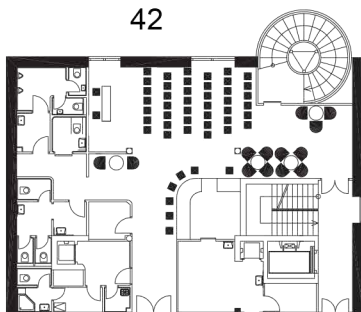

Wineroom

Název Name	Standard set-up	Divadlo Theatre	Škola School	Banquet Banquet	Blok Block	Tvar T T-Shape	Tvar U U-Shape	Rozměry Dimensions	Výška Height	Dveře Door	Denní světlo Daylight	Poloha Location	Zdiel' Chair Stol' and Table Stol' kul. Round table
Vinárna Wineroom	40	✗	✗	✗	16	✗	✗	cca80m ²	2,6m	1,97x1,2m	ne/ho	Suterén Basement	60x60cm 80x140cm

Standard set-up

Block 16

Cafe

Název Name	Standard set-up	Divadlo Theatre	Škola School	Banquet Banquet	Blok Block	Tvar T T-Shape	Tvar U U-Shape	Rozměry Dimensions	Výška Height	Dveře Door	Denní světlo Daylight	Poloha Location	Zdiel' Chair Stol' and Table Stol' kul. Round table
Kavárna Cafe	45	42	30	44	20	22	✗	cca80m ²	2,7m	1,97x1,4m	ano/yes	2. patro 2 nd floor	60 x 60cm 43x180cm T 8 75cm

Standard set-up

T-Shape 22

Theatre 42

School 30

Exhibition

Block 20