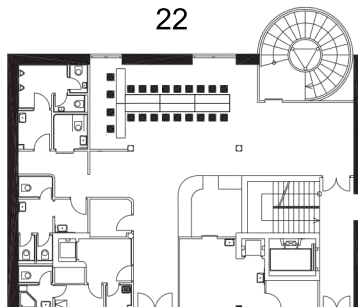

Wineroom

Název Name	Standard set-up	Divadlo Theatre	Škola School	Banquet Banquet	Blok Block	Tvar T T-Shape	Tvar U U-Shape	Rozměry Dimensions	Výška Height	Dveře Door	Denní světlo Daylight	Poloha Location	Zdiel' Chair Stol' and Table Stol' kul. Round table
Vinárna Wineroom	40	✗	✗	✗	16	✗	✗	cca80m ²	2,6m	1,97x1,2m	ne/ho	Suterén Basement	60x60cm 80x140cm

Standard set-up

Block 16

Cafe

Název Name	Standard set-up	Divadlo Theatre	Škola School	Banquet Banquet	Blok Block	Tvar T T-Shape	Tvar U U-Shape	Rozměry Dimensions	Výška Height	Dveře Door	Denní světlo Daylight	Poloha Location	Zdiel' Chair Stol' and Table Stol' kul. Round table
Kavárna Cafe	45	42	30	44	20	22	✗	cca80m ²	2,7m	1,97x1,4m	ano/yes	2. patro 2 nd floor	60 x 60cm 43x180cm T 8 75cm

Standard set-up

T-Shape 22

Theatre 42

School 30

Exhibition

Block 20