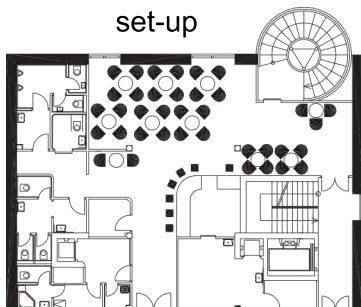

Wineroom

Název Name	Standard set-up	Divadlo Theatre	Škola School	Banquet Banquet	Blok Block	Tvar T T-Shape	Tvar U U-Shape	Rozměry Dimensions	Výška Height	Dveře Door	Denní světlo Daylight	Poloha Location	Zdiel' Chair Stol' and Table Stol' kul. Round table
Vinárna Wineroom	40	✗	✗	✗	16	✗	✗	cca80m ²	2,6m	1,97x1,2m	ne/ho	Suterén Basement	60x60cm 80x140cm

Standard set-up

Block 16

Cafe

Název Name	Standard set-up	Divadlo Theatre	Škola School	Banquet Banquet	Blok Block	Tvar T T-Shape	Tvar U U-Shape	Rozměry Dimensions	Výška Height	Dveře Door	Denní světlo Daylight	Poloha Location	Zdiel' Chair Stol' and Table Stol' kul. Round table
Kavárna Cafe	45	42	30	44	20	22	✗	cca80m ²	2,7m	1,97x1,4m	ano/yes	2. patro 2 nd floor	60 x 60cm 43x180cm T 8 75cm

Standard set-up

T-Shape 22

Theatre 42

School 30

Exhibition

Block 20