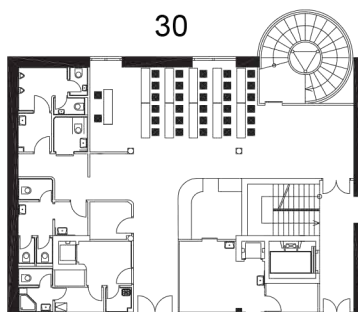

Wineroom

Název Name	Standard set-up	Divadlo Theatre	Škola School	Banquet Banquet	Blok Block	Tvar T T-Shape	Tvar U U-Shape	Rozměry Dimensions	Výška Height	Dveře Door	Denní světlo Daylight	Poloha Location	Zdiel' Chair Stol' and Table Stol' kul. Round table
Vinárna Wineroom	40	✗	✗	✗	16	✗	✗	cca80m ²	2,6m	1,97x1,2m	ne/ho	Suterén Basement	60x60cm 80x140cm

Standard set-up

Block 16

Cafe

Název Name	Standard set-up	Divadlo Theatre	Škola School	Banquet Banquet	Blok Block	Tvar T T-Shape	Tvar U U-Shape	Rozměry Dimensions	Výška Height	Dveře Door	Denní světlo Daylight	Poloha Location	Zdiel' Chair Stol' and Table Stol' kul. Round table
Kavárna Cafe	45	42	30	44	20	22	✗	cca80m ²	2,7m	1,97x1,4m	ano/yes	2. patro 2 nd floor	60 x 60cm 43x180cm T 8 75cm

Standard set-up

T-Shape 22

Theatre 42

School 30

Exhibition

Block 20