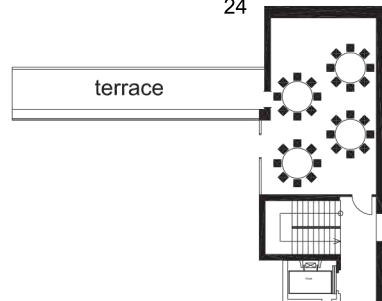

Lounge C

Název Name	Divadlo Theatre	Škola School	Banquet Banquet	Blok Block	Tvar T T-Shape	Tvar U U-Shape	Rozměry Dimensions	Výška Height	Dveře Door	Denní světlo Daylight	Poloha Location	Židle/Chair 50x100x75cm 50x110x75cm 50x120x75cm
Salónek C Lounge C	✗	✗	✗	14	✗	✗	4x7,2m	2,3m	1,97x0,9m	analyes	1. patro 1st floor	55 x 55cm 420x120cm

Lounge D

Název Name	Divadlo Theatre	Škola School	Banquet Banquet	Blok Block	Tvar T T-Shape	Tvar U U-Shape	Rozměry Dimensions	Výška Height	Dveře Door	Denní světlo Daylight	Poloha Location	Židle/Chair 50x100x75cm 50x110x75cm 50x120x75cm
Salónek D Lounge D	40	24	24	24	24	24	5,7x8,8m	2,6m	1,97x1,0m	analyes	3. patro 3rd floor	47x156cm 43x160cm 316cm

Banquet
24