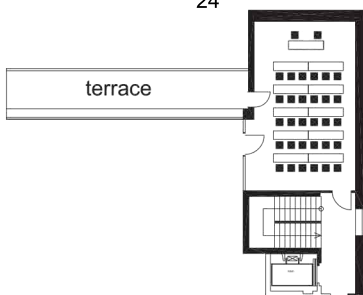

Lounge C

Název Name	Divadlo Theatre	Škola School	Banquet Banquet	Blok Block	Tvar T T-Shape	Tvar U U-Shape	Rozměry Dimensions	Výška Height	Dveře Door	Denní světlo Daylight	Poloha Location	Židle/Chair 50x100x75cm 50x110x75cm 50x120x75cm
Salónek C Lounge C	✗	✗	✗	14	✗	✗	4x7,2m	2,3m	1,97x0,9m	analyes	1. patro 1st floor	55 x 55cm 420x120cm

Lounge D

Název Name	Divadlo Theatre	Škola School	Banquet Banquet	Blok Block	Tvar T T-Shape	Tvar U U-Shape	Rozměry Dimensions	Výška Height	Dveře Door	Denní světlo Daylight	Poloha Location	Židle/Chair 50x100x75cm 50x110x75cm 50x120x75cm
Salónek D Lounge D	40	24	24	24	24	24	5,7x8,8m	2,6m	1,97x1,0m	analyes	3. patro 3rd floor	47x156cm 43x160cm 316cm

School
24