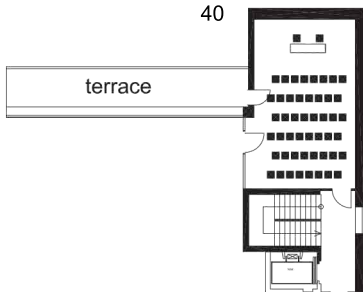

## Lounge C

Název Name	Divadlo Theatre	Škola School	Banquet Banquet	Blok Block	Tvar T T-Shape	Tvar U U-Shape	Rozměry Dimensions	Výška Height	Dveře Door	Denní světlo Daylight	Poloha Location	Židle/Chair 50x100x75cm 50x110x75cm 50x120x75cm
Salónek C Lounge C	✗	✗	✗	14	✗	✗	4x7,2m	2,3m	1,97x0,9m	analyes	1. patro 1 <sup>st</sup> floor	55 x 55cm 420x120cm

## Lounge D

Název Name	Divadlo Theatre	Škola School	Banquet Banquet	Blok Block	Tvar T T-Shape	Tvar U U-Shape	Rozměry Dimensions	Výška Height	Dveře Door	Denní světlo Daylight	Poloha Location	Židle/Chair 50x100x75cm 50x110x75cm 50x120x75cm
Salónek D Lounge D	40	24	24	24	24	24	5,7x8,8m	2,6m	1,97x1,0m	analyes	3. patro 3 <sup>rd</sup> floor	47x156cm 43x160cm 316cm

School  
24

Banquet  
24

Theatre  
40

T-Shape  
24

U-Shape  
24