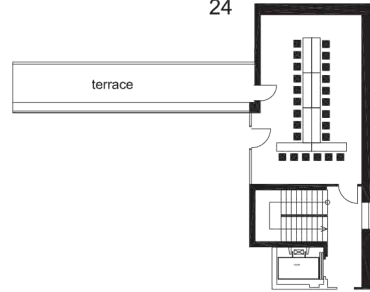

## Lounge C

Název Name	Divadlo Theatre	Škola School	Banquet Banquet	Blok Block	Tvar T T-Shape	Tvar U U-Shape	Rozměry Dimensions	Výška Height	Dveře Door	Denní světlo Daylight	Poloha Location	Židle/Chair 50x100x75cm 50x110x75cm 50x120x75cm
Salónek C Lounge C	✗	✗	✗	14	✗	✗	4x7,2m	2,3m	1,97x0,9m	analyes	1. patro 1 <sup>st</sup> floor	55 x 55cm 420x120cm

## Lounge D

Název Name	Divadlo Theatre	Škola School	Banquet Banquet	Blok Block	Tvar T T-Shape	Tvar U U-Shape	Rozměry Dimensions	Výška Height	Dveře Door	Denní světlo Daylight	Poloha Location	Židle/Chair 50x100x75cm 50x110x75cm 50x120x75cm
Salónek D Lounge D	40	24	24	24	24	24	5,7x8,8m	2,6m	1,97x1,0m	analyes	3. patro 3 <sup>rd</sup> floor	47x156cm 43x160cm 316cm

School  
24

Banquet  
24

Theatre  
40

T-Shape  
24

U-Shape  
24